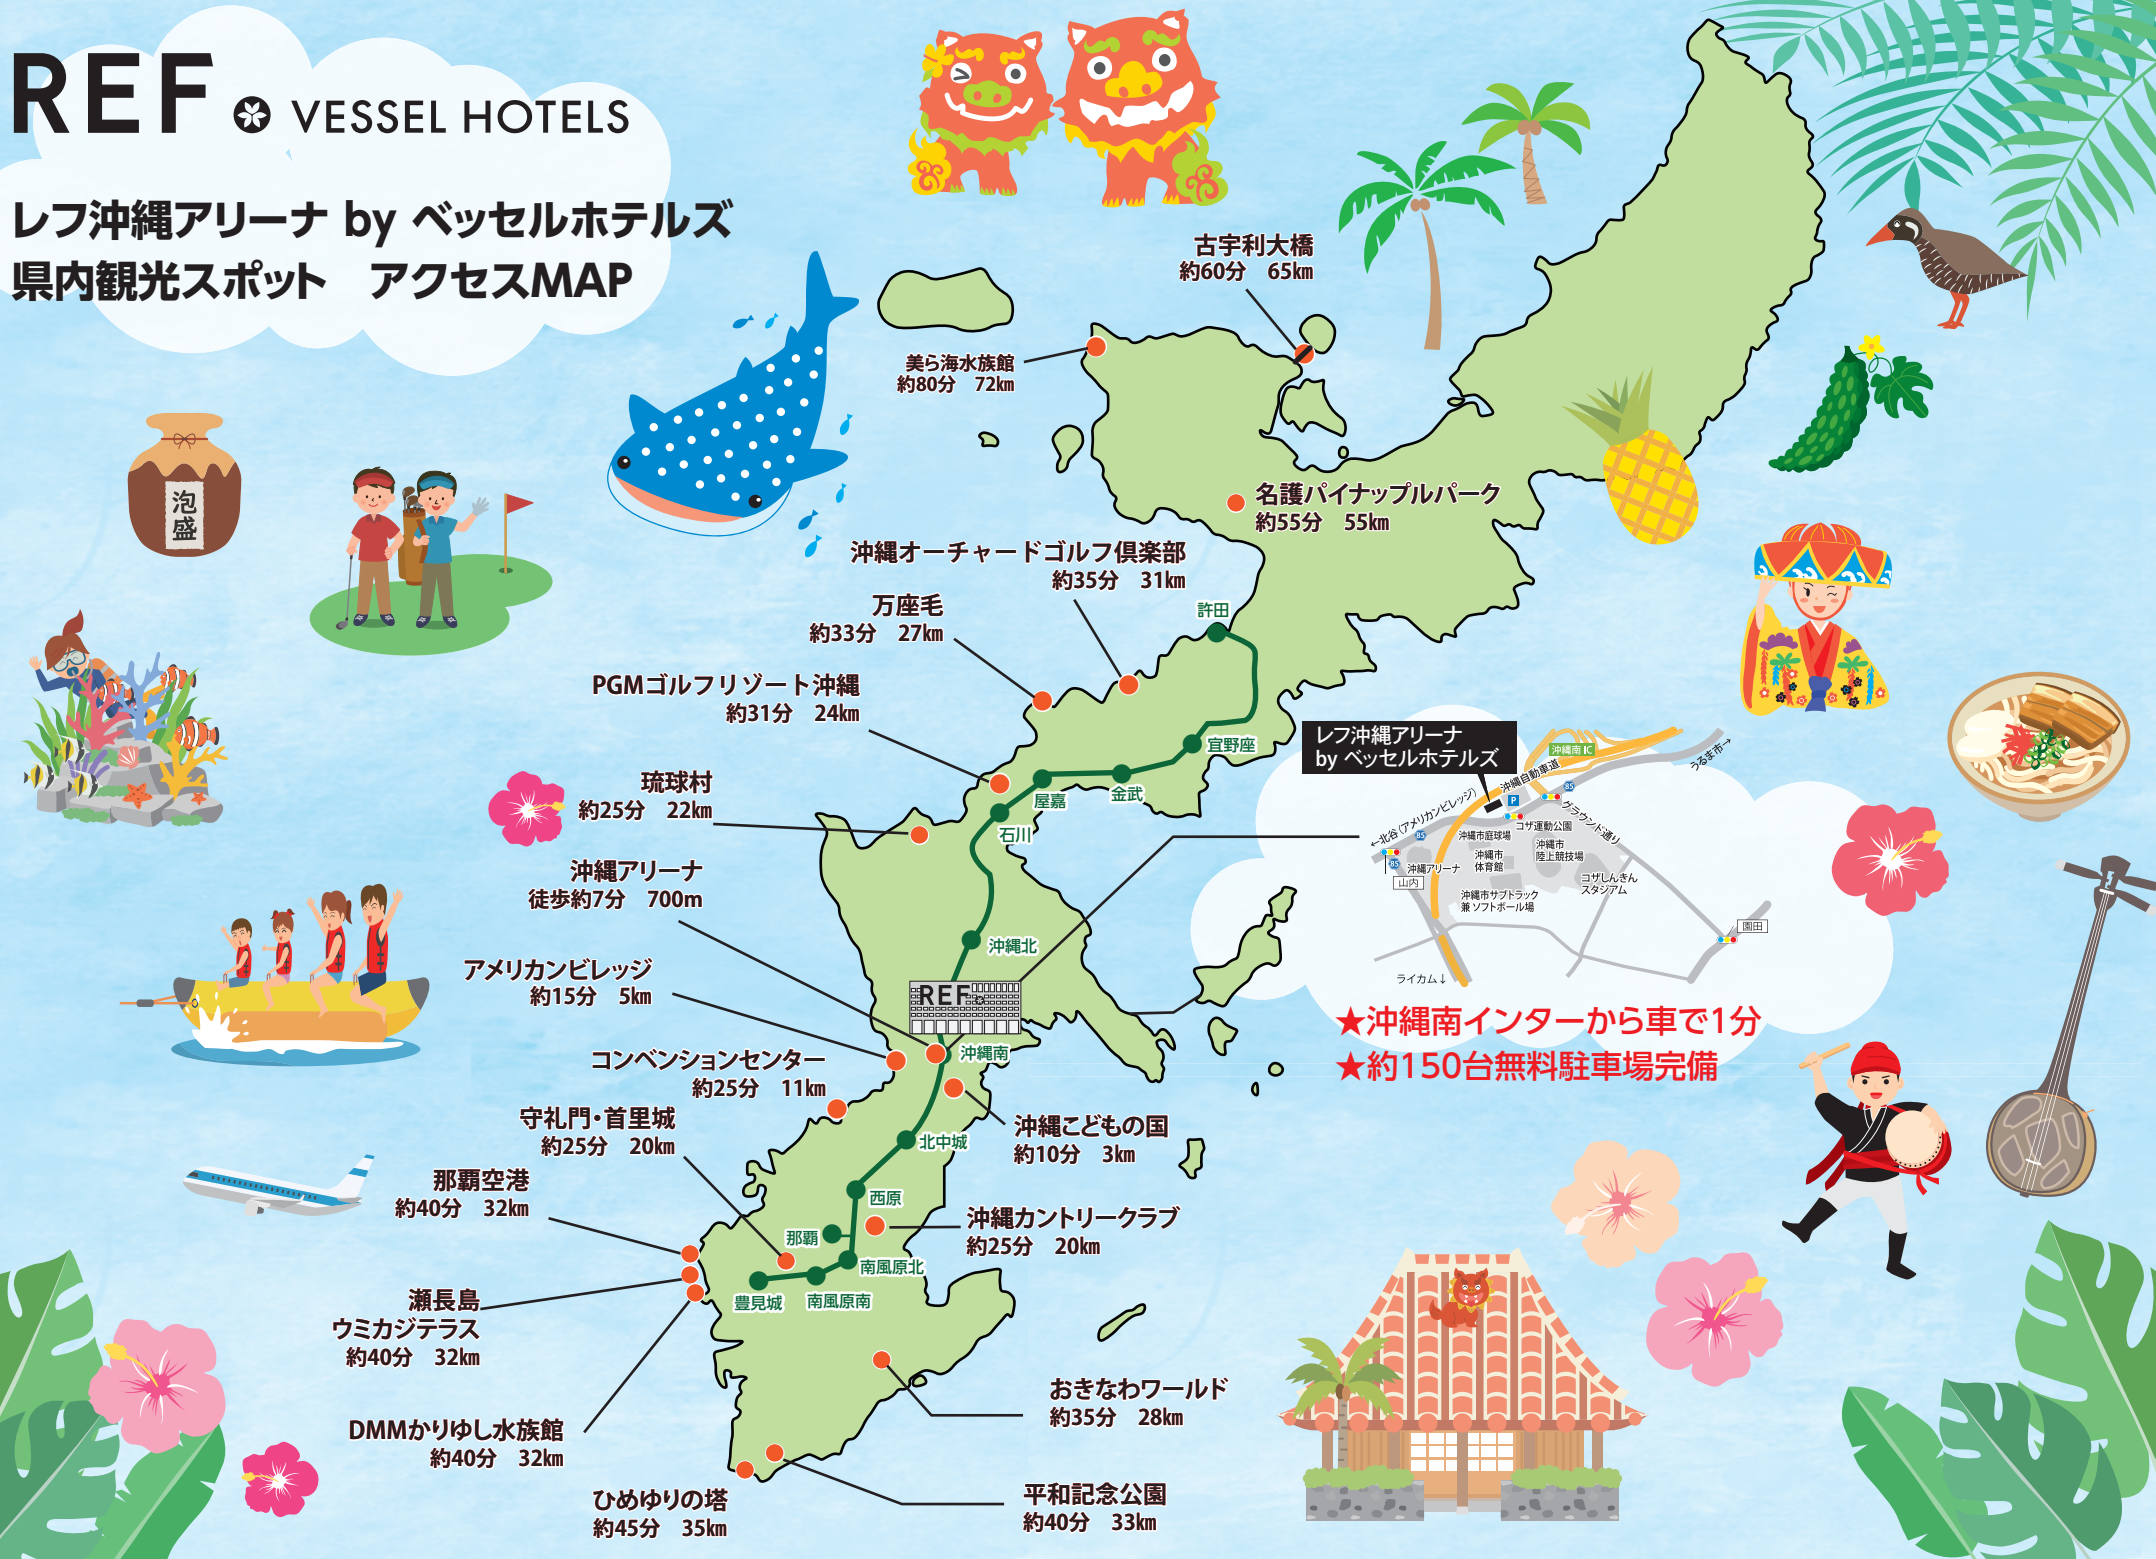

REF * VESSEL HOTELS

レフ沖縄アリーナ by ベッセルホテルズ 県内観光スポット アクセスMAP

古宇利大橋
約60分 65km

美ら海水族館
約80分 72km

名護パイナップルパーク
約55分 55km

沖縄オーチャードゴルフ倶楽部
約35分 31km

万座毛
約33分 27km

PGMゴルフリゾート沖縄
約31分 24km

琉球村
約25分 22km

沖縄アリーナ
徒歩約7分 700m

アメリカンビレッジ
約15分 5km

コンベンションセンター
約25分 11km

守礼門・首里城
約25分 20km

那覇空港
約40分 32km

瀬長島
ウミカジテラス
約40分 32km

DMMかりゆし水族館
約40分 32km

ひめゆりの塔
約45分 35km

許田

宜野座

石川

屋嘉

金武

沖縄北

沖縄南

北中城

西原

那覇

南風原北

南風原南

豊見城

おきなわワールド
約35分 28km

平和記念公園
約40分 33km