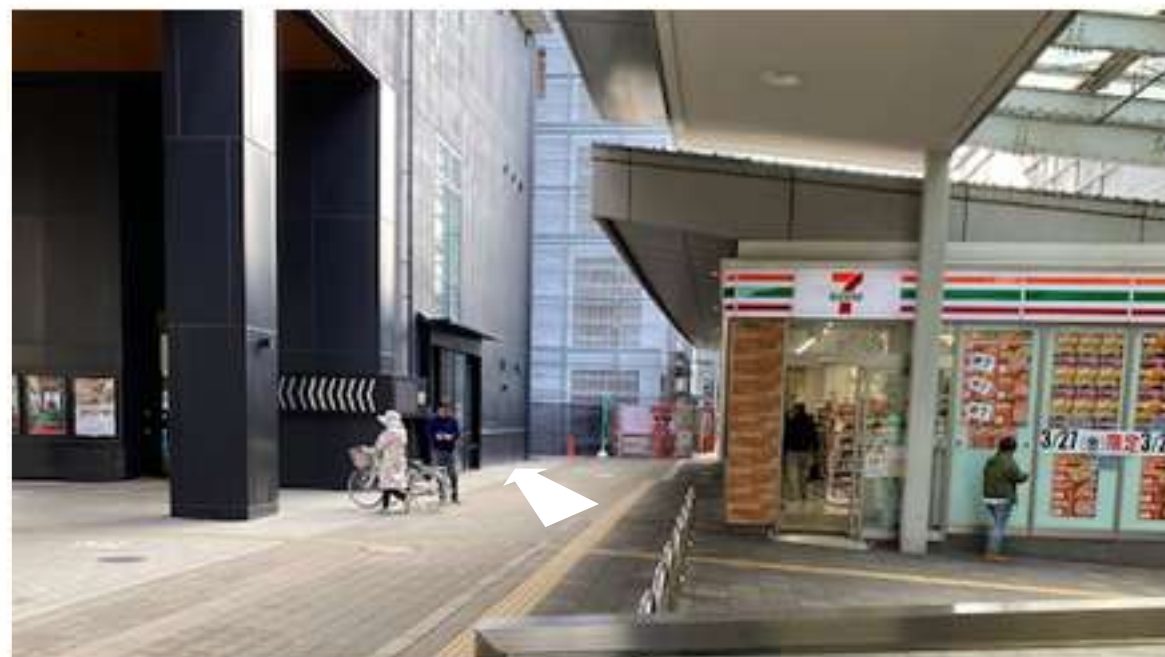

南海電鉄「泉佐野駅」東出口からのアクセス

Access from East Exit of Izumisano Station on the Nankai Electric Railway

REF  VESSEL HOTELS

1

改札を出て左に進むと、ショップ南海泉佐野の看板があります。
After exiting the ticket gate, turn left and you will see a sign for Shop Nankai Izumisano.

2

看板横のスロープを下ってください。
Please go down the ramp.

3

スロープを下ると右側にセブンイレブン様がございます。
When you go down the ramp, there is a 7-Eleven on your right.

4

セブンイレブン左手にある「REF」の看板右側がホテル入口です。
To the left of the 7-Eleven you'll see a 'REF' sign; the hotel entrance is immediately to its right.