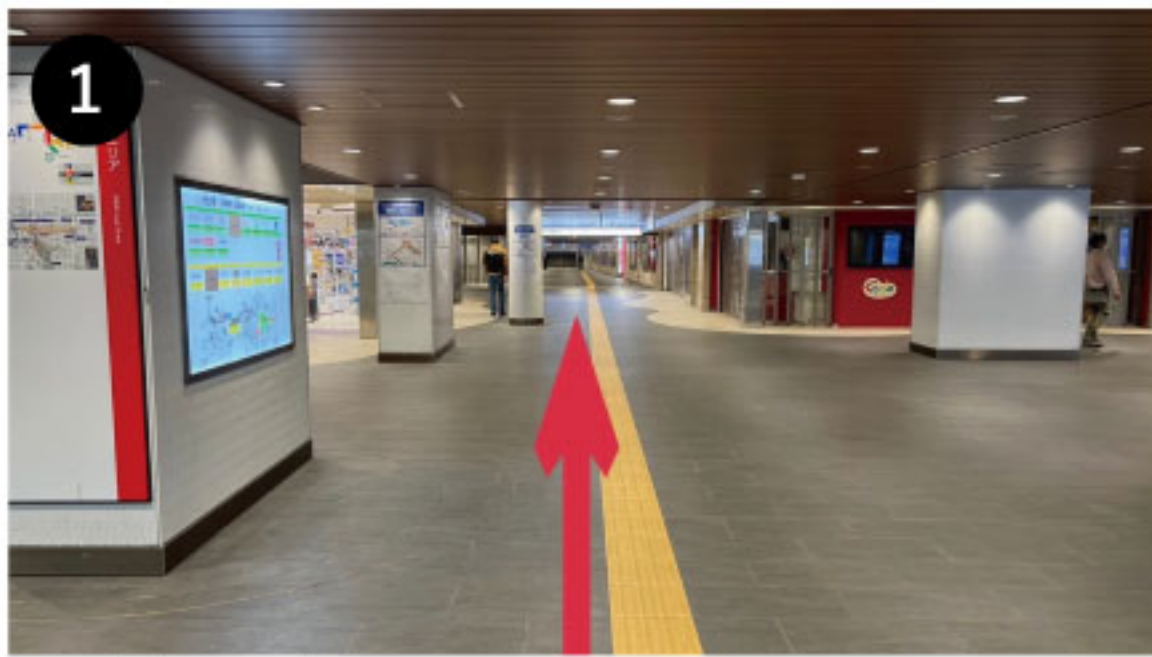

# 大阪メトロ御堂筋線「なんば駅」25番出口からのアクセス

25番出口に向かいます。

25番出口と14番出口の分かれ道がありますので、左に曲がり階段を上がります。

25番出口に出ると左手に焼肉ライクがあるので前を通ります。

焼肉ライクの前を真っ直ぐ進みます。

真っ直ぐ進みます。

吉野家の手前で左に曲がります。

約60m進むと左手にベッセルインなんばがあります。

ベッセルインなんば入口です。