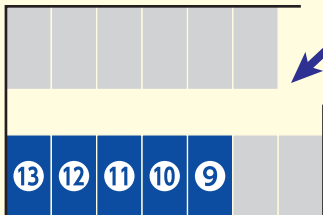

サンゴ駐車場
⑨～⑬ 計5台駐車可

MAPコード: 366 003 338*28

ホテルまで約150m (徒歩約1分)

介護施設 あかゆら