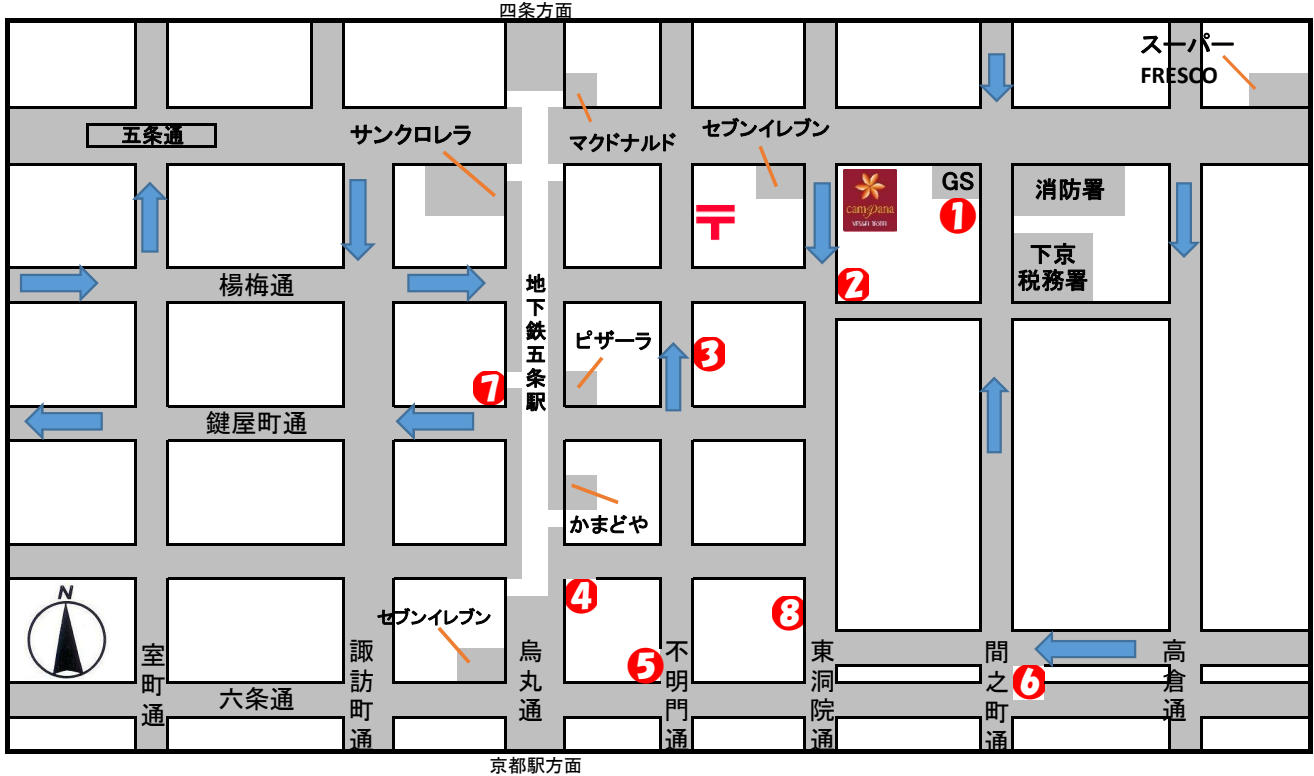

ベッセルホテルカンパナ京都五条  
近隣駐車場MAP

VESSEL HOTEL camPana  
TEL 075-353-1000

**\*下記駐車場の名前、料金は変更になる場合がございます。  
必ずお客様ご自身で料金をご確認のうえご入庫ください。**

**誠に恐れ入りますが、一般駐車場はお客様で駐車料金を負担していただくようお願いいたします。  
なお、一般駐車場のため、こちらで空車の確認はできかねます。**

駐車場名	収容台数	通常料金	最大料金	18:00~翌11:00 駐車した場合の料金目安
①タイムズ間之町五条	11台	8:00-20:00 60分300円 20:00-8:00 60分100円	駐車後24時間 1,200円	1,200円
②パラカ	5台	8:00-20:00 20分300円 20:00-8:00 60分100円	駐車後24時間 1,500円	1,500円
③エコロパーク烏丸五条第一	6台	8:00-20:00 30分200円 20:00-8:00 60分100円	8:00-20:00 最大1,300円 20:00-8:00 最大400円	2,400円
④タイムズ地下鉄五条駅前	10台	07:00-00:00 30分 300円 00:00-07:00 60分 100円	駐車後24時間 最大1600円	1600円
⑤間之町六条パーキング	4台	8:00-20:00 40分200円 20:00-8:00 60分100円	8:00-20:00 最大1,000円 20:00-8:00 最大200円	1,800円
⑥烏丸六条パーキング	6台	8:00-22:00 60分200円 22:00-8:00 60分100円	8:00-22:00 最大1,500円 22:00-8:00 最大300円	1,700円
⑦三井リパーク地下鉄五条駅前	8台	8:00-22:00 20分200円 22:00-8:00 90分100円	8:00-22:00 最大1,500円 22:00-8:00 最大300円	2,900円
⑧ピー・ゾーン東洞院六条駐車場 (P.ZONE)	8台	8:00-21:00 20分100円 21:00-8:00 60分100円	8:00-21:00 最大1,400円 21:00-8:00 最大300円	2,100円